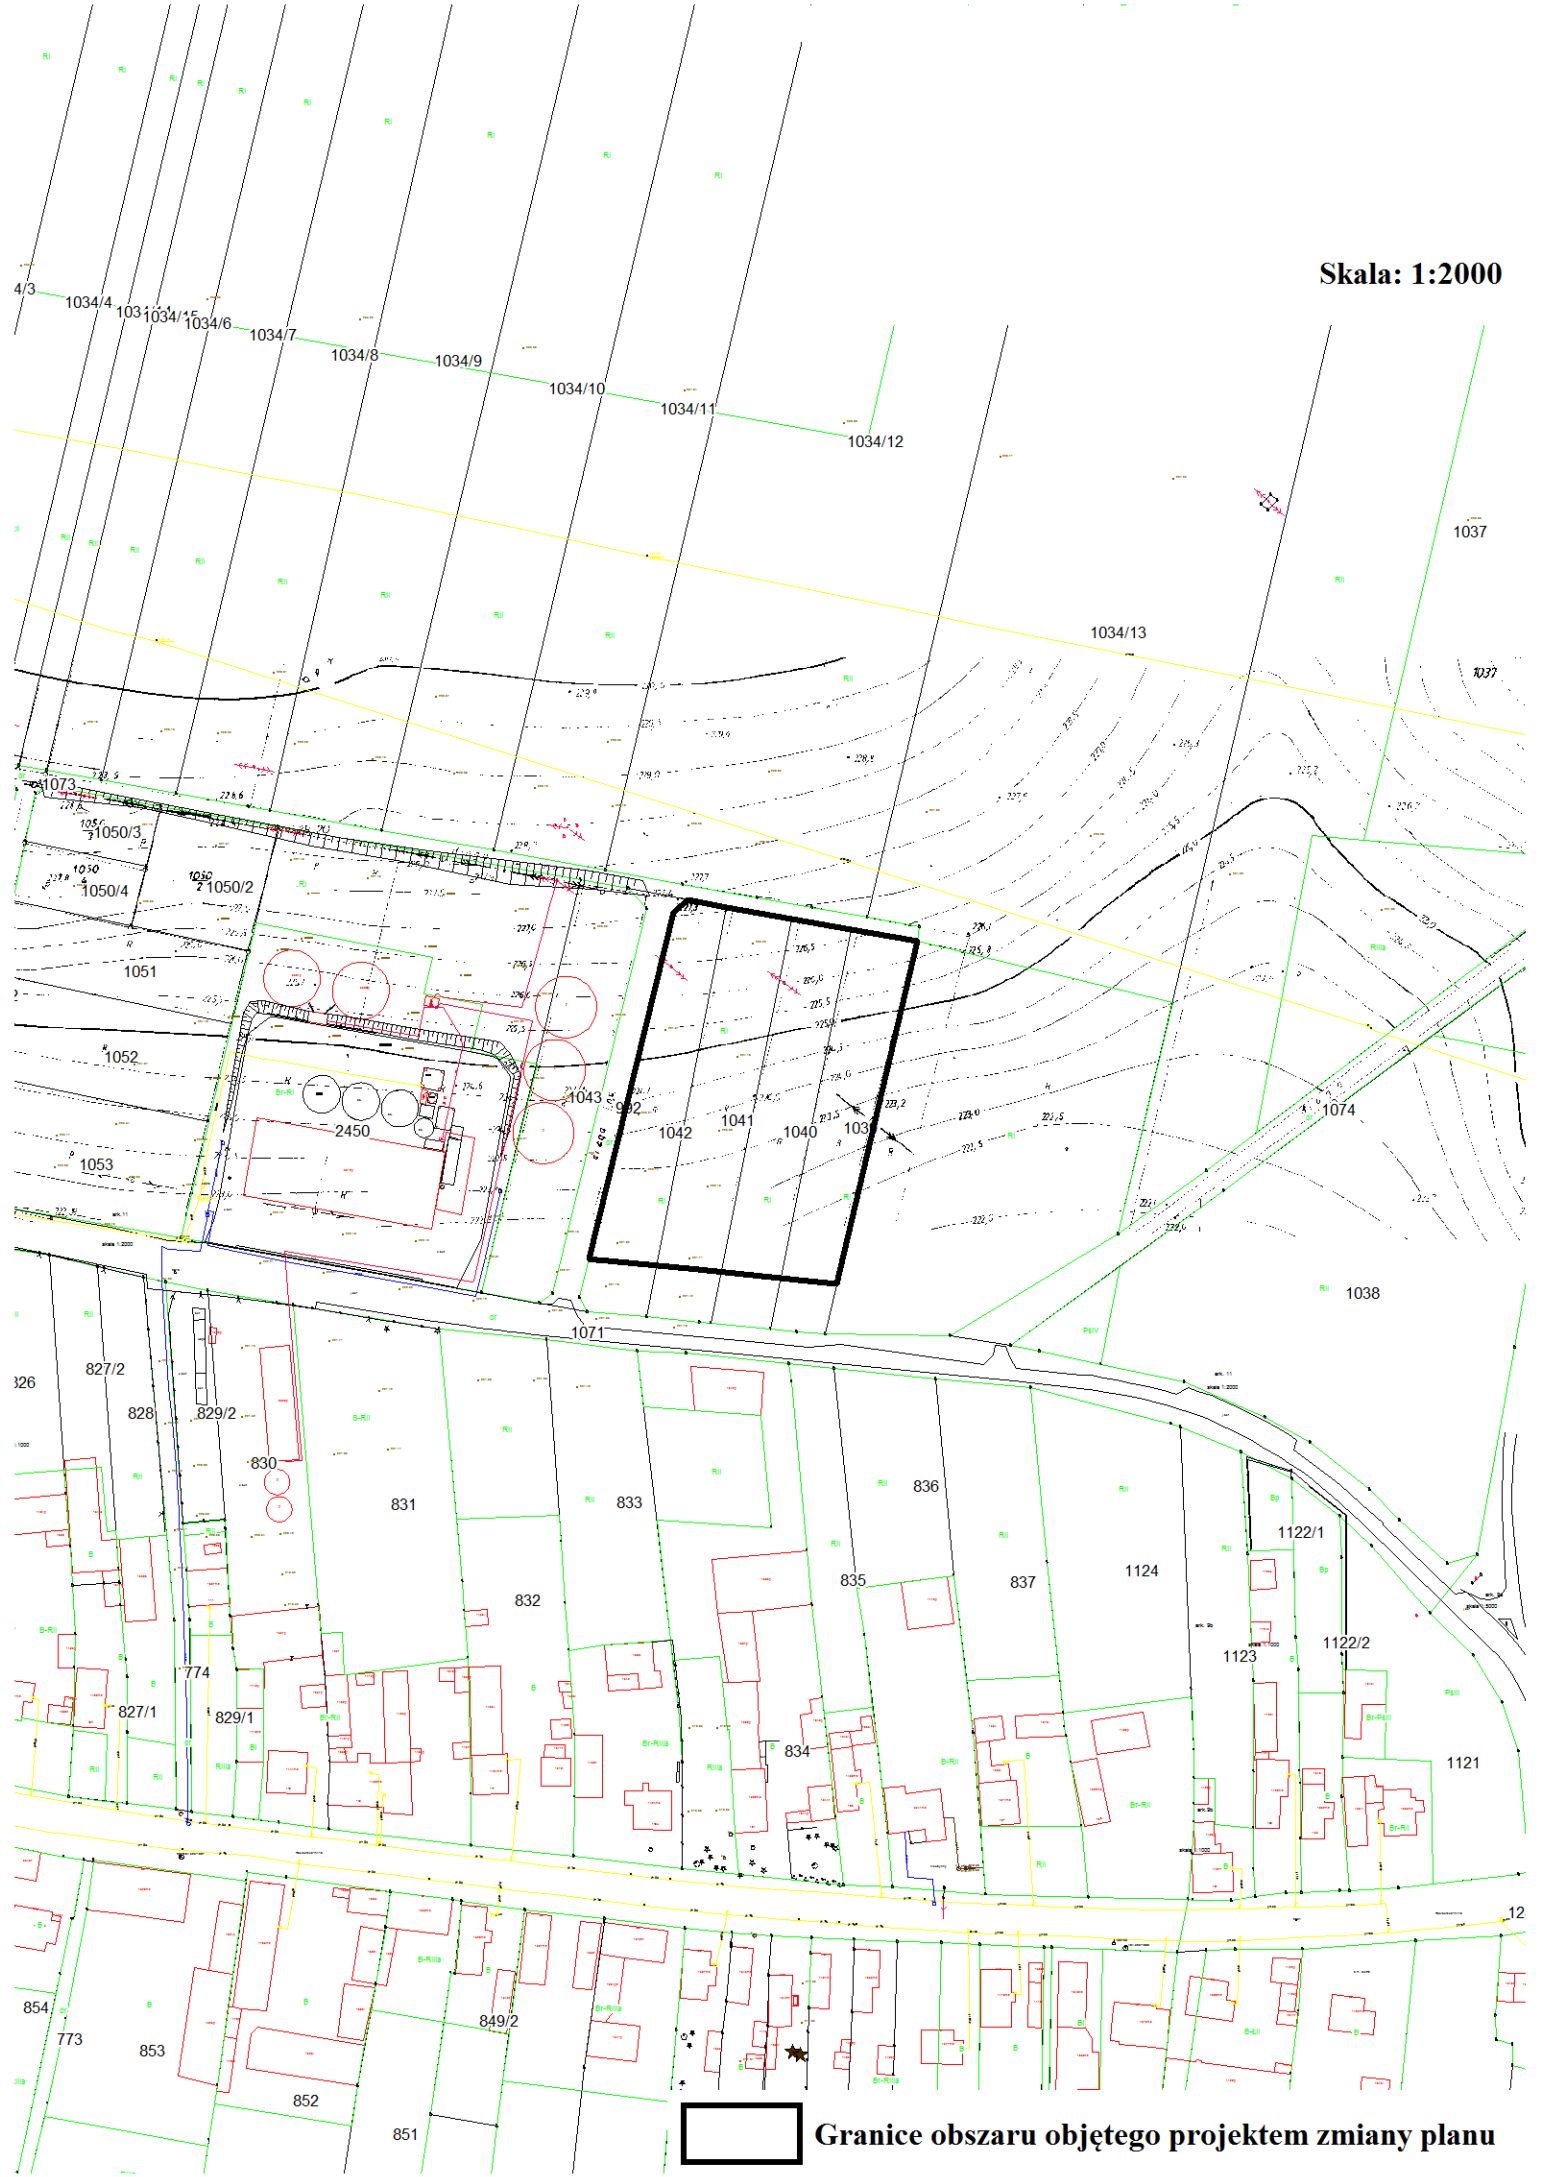

Skala: 1:2000

 Granice obszaru objętego projektem zmiany planu