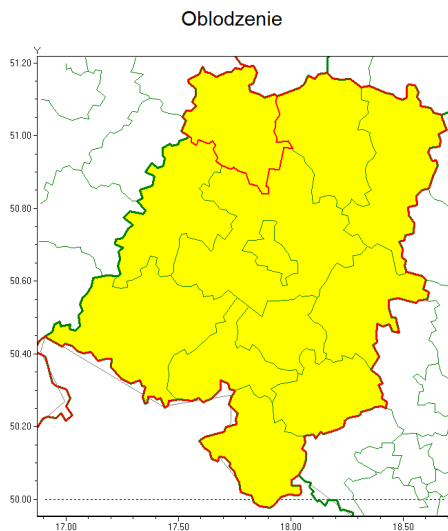

Zasięg ostrzeżenia w województwie

Ostrzeżenie meteorologiczne Nr 26

Nazwa biura	IMGW-PIB Centralne Biuro Prognoz Meteorologicznych - Wydział we Wrocławiu
Zjawisko/stopień zagrożenia	Oblodzenie/ 1
Obszar	województwo opolskie powiat namysłowski
Ważność	od godz. 20:00 dnia 19.03.2021 do godz. 06:00 dnia 20.03.2021
Przebieg	Prognozuje się zamarzanie mokrej nawierzchni dróg i chodników po opadach mokrego śniegu powodujące ich oblodzenie. Temperatura minimalna od -7°C do -5°C , temperatura minimalna przy gruncie od -9°C do -7°C
Prawdopodobieństwo wystąpienia zjawiska(%)	80%
Uwagi	Brak.
Dyrektor synoptyk IMGW-PIB	Michał Mercik
Godzina i data wydania	godz. 12:38 dnia 19.03.2021
SMS	IMGW-PIB OSTRZEŻENIE: OBLODZENIE/1 opolskie/namysłowski od 20:00/19.03 do 06:00/20.03.2021 temp. min. od -7 st. do -5 st., przy gruncie do -9 st., lisko.