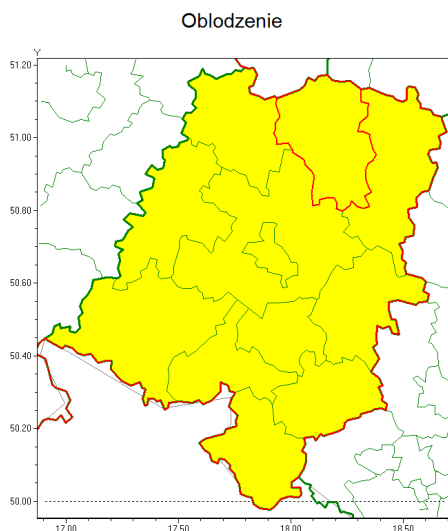

Zasięg ostrzeżenia w województwie

Ostrzeżenie meteorologiczne Nr 26

Nazwa biura	IMGW-PIB Centralne Biuro Prognoz Meteorologicznych - Wydział we Wrocławiu
Zjawisko/stopień zagrożenia	Oblodzenie/ 1
Obszar	województwo opolskie powiat kluczborski
Ważność	od godz. 20:00 dnia 19.03.2021 do godz. 06:00 dnia 20.03.2021
Przebieg	Prognozuje się zamarzanie mokrej nawierzchni dróg i chodników po opadach mokrego śniegu powodujące ich oblodzenie. Temperatura minimalna od -7°C do -5°C , temperatura minimalna przy gruncie od -9°C do -7°C
Prawdopodobieństwo wystąpienia zjawiska(%)	80%
Uwagi	Brak.
Dyrektor synoptyk IMGW-PIB	Michał Mercik
Godzina i data wydania	godz. 12:38 dnia 19.03.2021
SMS	IMGW-PIB OSTRZEGA: OBLODZENIE/1 opolskie/kluczborski od 20:00/19.03 do 06:00/20.03.2021 temp. min. od -7 st. do -5 st., przy gruncie do -9 st., lisko.