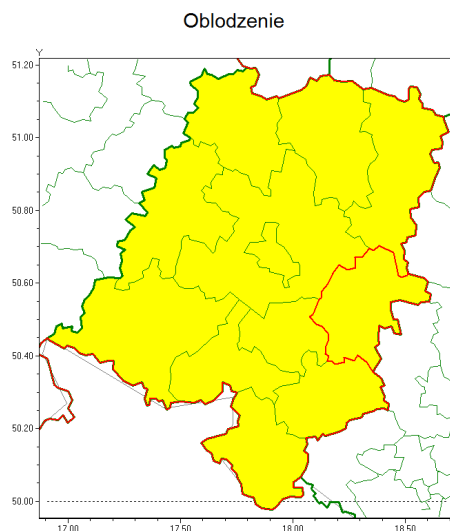

Zasięg ostrzeżenia w województwie

Ostrzeżenie meteorologiczne Nr 30

Nazwa biura	IMGW-PIB Centralne Biuro Prognoz Meteorologicznych - Wydział we Wrocławiu
Zjawisko/stopień zagrożenia	Oblodzenie/ 1
Obszar	województwo opolskie powiat strzelecki
Ważność	od godz. 20:00 dnia 19.03.2021 do godz. 06:00 dnia 20.03.2021
Przebieg	Prognozuje się zamarzanie mokrej nawierzchni dróg i chodników po opadach mokrego śniegu powodujące ich oblodzenie. Temperatura minimalna od -7°C do -5°C , temperatura minimalna przy gruncie od -9°C do -7°C
Prawdopodobieństwo wystąpienia zjawiska(%)	80%
Uwagi	Brak.
Dyrektor synoptyk IMGW-PIB	Michał Mercik
Godzina i data wydania	godz. 12:38 dnia 19.03.2021
SMS	IMGW-PIB OSTRZEGA: OBLODZENIE/1 opolskie/strzelecki od 20:00/19.03 do 06:00/20.03.2021 temp. min. od -7 st. do -5 st., przy gruncie do -9 st., lisko.