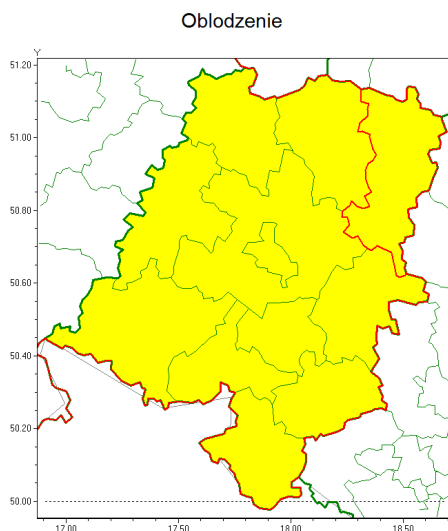

Zasięg ostrzeżenia w województwie

Ostrzeżenie meteorologiczne Nr 27

Nazwa biura	IMGW-PIB Centralne Biuro Prognoz Meteorologicznych - Wydział we Wrocławiu
Zjawisko/stopień zagrożenia	Oblodzenie/ 1
Obszar	województwo opolskie powiat oleski
Ważność	od godz. 20:00 dnia 19.03.2021 do godz. 06:00 dnia 20.03.2021
Przebieg	Prognozuje się zamarzanie mokrej nawierzchni dróg i chodników po opadach mokrego śniegu powodujące ich oblodzenie. Temperatura minimalna od -7°C do -5°C , temperatura minimalna przy gruncie od -9°C do -7°C
Prawdopodobieństwo wystąpienia zjawiska(%)	80%
Uwagi	Brak.
Dyrektor synoptyk IMGW-PIB	Michał Mercik
Godzina i data wydania	godz. 12:38 dnia 19.03.2021
SMS	IMGW-PIB OSTRZEGA: OBLODZENIE/1 opolskie/oleski od 20:00/19.03 do 06:00/20.03.2021 temp. min. od -7°C do -5°C , przy gruncie do -9°C , lisko.