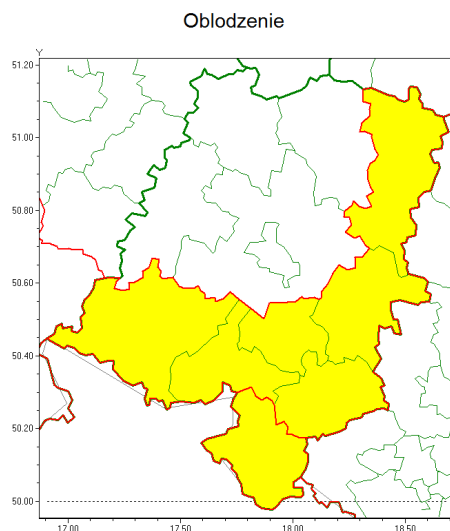

Zasięg ostrzeżenia w województwie

Ostrzeżenie meteorologiczne Nr 29

Nazwa biura	IMGW-PIB Centralne Biuro Prognoz Meteorologicznych - Wydział we Wrocławiu
Zjawisko/stopień zagrożenia	Oblodzenie/ 1
Obszar	województwo opolskie powiat głubczycki
Ważność	od godz. 19:00 dnia 08.03.2021 do godz. 09:00 dnia 09.03.2021
Przebieg	Prognozuje się miejscami zamarzanie mokrej nawierzchni dróg i chodników po opadach deszczu, deszczu ze śniegiem i mokrego śniegu powodujące ich oblodzenie. Temperatura minimalna około -7°C temperatura minimalna przy gruncie około -8°C .
Prawdopodobieństwo wystąpienia zjawiska(%)	80%
Uwagi	Brak.
Dyrektor synoptyk IMGW-PIB	Edyta Socha
Godzina i data wydania	godz. 15:21 dnia 08.03.2021
SMS	IMGW-PIB OSTRZEGA: OBLODZENIE/1 opolskie/głubczycki od 19:00/08.03 do 09:00/09.03.2021 temp. min. około -7°C , przy gruncie około -8°C , lisko.