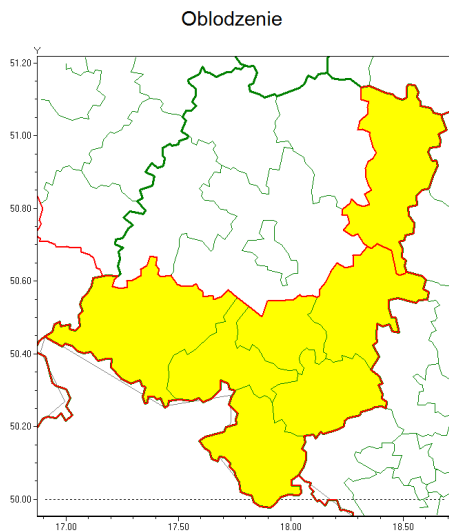

### Zasięg ostrzeżenia w województwie

### Ostrzeżenie meteorologiczne Nr 24

<b>Nazwa biura</b>	IMGW-PIB Centralne Biuro Prognoz Meteorologicznych - Wydział we Wrocławiu
<b>Zjawisko/stopień zagrożenia</b>	Oblodzenie/ 1
<b>Obszar</b>	województwo opolskie <b>powiat oleski</b>
<b>Ważność</b>	od godz. 19:00 dnia 08.03.2021 do godz. 09:00 dnia 09.03.2021
<b>Przebieg</b>	Prognozuje się miejscami zamarzanie mokrej nawierzchni dróg i chodników po opadach deszczu, deszczu ze śniegiem i mokrego śniegu powodujące ich oblodzenie. Temperatura minimalna około -7°C temperatura minimalna przy gruncie około -8°C.
<b>Prawdopodobieństwo wystąpienia zjawiska(%)</b>	80%
<b>Uwagi</b>	Brak.
<b>Dyrektor synoptyk IMGW-PIB</b>	Edyta Socha
<b>Godzina i data wydania</b>	godz. 15:21 dnia 08.03.2021
<b>SMS</b>	IMGW-PIB OSTRZEGA: OBLODZENIE/1 opolskie/oleski od 19:00/08.03 do 09:00/09.03.2021 temp. min. około -7 st., przy gruncie około -8 st., lisko.