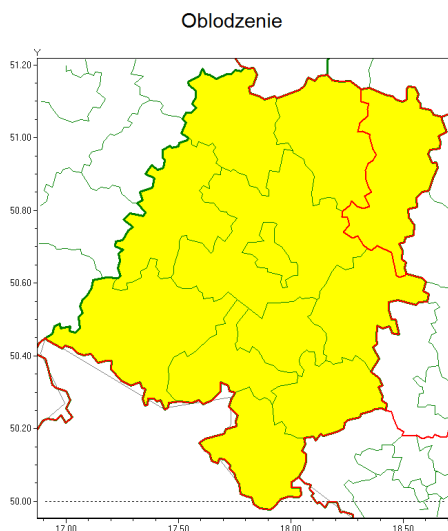

Zasięg ostrzeżenia w województwie

Ostrzeżenie meteorologiczne Nr 23

Nazwa biura	IMGW-PIB Centralne Biuro Prognoz Meteorologicznych - Wydział we Wrocławiu
Zjawisko/stopień zagrożenia	Oblodzenie/ 1
Obszar	województwo opolskie powiat oleski
Ważność	od godz. 00:00 dnia 05.03.2021 do godz. 09:00 dnia 05.03.2021
Przebieg	Prognozuje się zamrażanie mokrej nawierzchni dróg i chodników po deszczu ze śniegiem, mokrego śniegu powodując ich oblodzenie. Temperatura minimalna od około -3°C do około 0°C, temperatura minimalna przy gruncie od około -4°C do około -2°C.
Prawdopodobieństwo wystąpienia zjawiska(%)	80%
Uwagi	Brak.
Dyrektor synoptyk IMGW-PIB	Krzysztof Salanyk
Godzina i data wydania	godz. 12:32 dnia 04.03.2021
SMS	IMGW-PIB OSTRZEGA: OBLODZENIE/1 opolskie/oleski od 00:00/05.03 do 09:00/05.03.2021 temp. min. od -3 st. do 0 st., przy gruncie od -4 st. do -2 st., lisko.