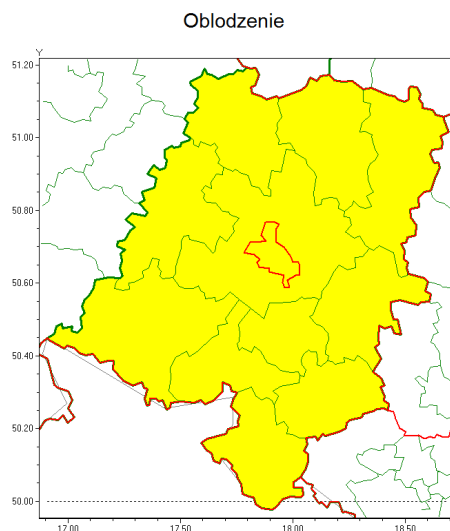

Zasięg ostrzeżenia w województwie

Ostrzeżenie meteorologiczne Nr 24

Nazwa biura	IMGW-PIB Centralne Biuro Prognoz Meteorologicznych - Wydział we Wrocławiu
Zjawisko/stopień zagrożenia	Oblodzenie/ 1
Obszar	województwo opolskie powiat Opole
Ważność	od godz. 00:00 dnia 05.03.2021 do godz. 09:00 dnia 05.03.2021
Przebieg	Prognozuje się zamarzanie mokrej nawierzchni dróg i chodników po deszczu ze śniegiem, mokrego śniegu powodując ich oblodzenie. Temperatura minimalna od około -3°C do około 0°C, temperatura minimalna przy gruncie od około -4°C do około -2°C.
Prawdopodobieństwo wystąpienia zjawiska(%)	80%
Uwagi	Brak.
Dyrektor synoptyk IMGW-PIB	Krzysztof Salanyk
Godzina i data wydania	godz. 12:32 dnia 04.03.2021
SMS	IMGW-PIB OSTRZEGA: OBLODZENIE/1 opolskie/Opole od 00:00/05.03 do 09:00/05.03.2021 temp. min. od -3 st. do 0 st., przy gruncie od -4 st. do -2 st., lisko.