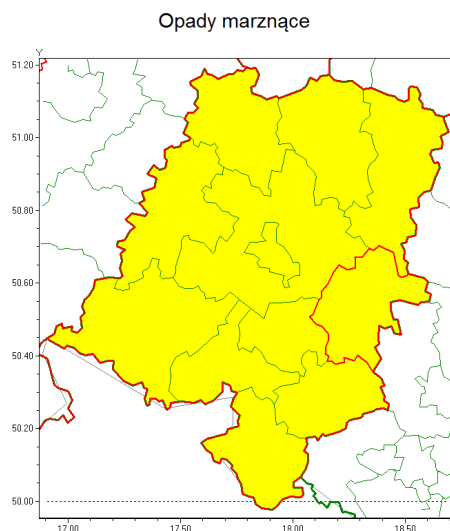

Zasięg ostrzeżenia w województwie

Ostrzeżenie meteorologiczne Nr 22

Nazwa biura	IMGW-PIB Centralne Biuro Prognoz Meteorologicznych - Wydział we Wrocławiu
Zjawisko/stopień zagrożenia	Opady marznące/1
Obszar	województwo opolskie powiat strzelecki
Ważność	od godz. 03:00 dnia 17.02.2021 do godz. 11:00 dnia 17.02.2021
Przebieg	Prognozuje się wystąpienie słabych opadów marznącego deszczu oraz mroźki powodujących gołoledź.
Prawdopodobieństwo wystąpienia zjawiska(%)	90%
Uwagi	Brak.
Dyrektor synoptyk IMGW-PIB	Piotr Ojrzyski
Godzina i data wydania	godz. 11:51 dnia 16.02.2021
SMS	IMGW-PIB OSTRZEŻENIE: MARZNĄCE OPADY/1 opolskie/strzelecki od 03:00/17.02 do 11:00/17.02.2021 marznące opady, drogi liskie.