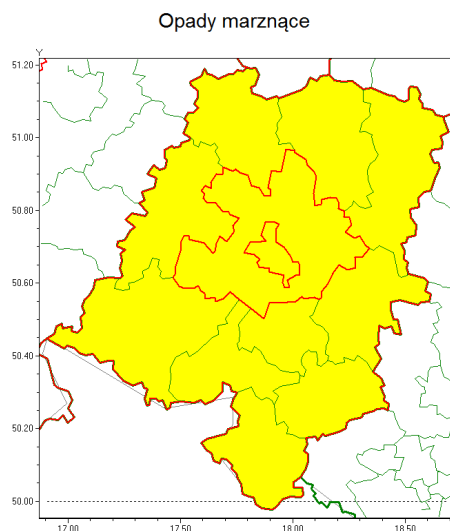

Zasięg ostrzeżenia w województwie

Ostrzeżenie meteorologiczne Nr 21

Nazwa biura	IMGW-PIB Centralne Biuro Prognoz Meteorologicznych - Wydział we Wrocławiu
Zjawisko/stopień zagrożenia	Opady marznące/1
Obszar	województwo opolskie powiat opolski
Ważność	od godz. 03:00 dnia 17.02.2021 do godz. 11:00 dnia 17.02.2021
Przebieg	Prognozuje się wystąpienie słabych opadów marznącego deszczu oraz mroźki powodujących gołoledź.
Prawdopodobieństwo wystąpienia zjawiska(%)	90%
Uwagi	Brak.
Dyrektor synoptyk IMGW-PIB	Piotr Ojrzyski
Godzina i data wydania	godz. 11:51 dnia 16.02.2021
SMS	IMGW-PIB OSTRZEŻENIE: MARZNĄCE OPADY/1 opolskie/opolski od 03:00/17.02 do 11:00/17.02.2021 marznące opady, drogi liskie.