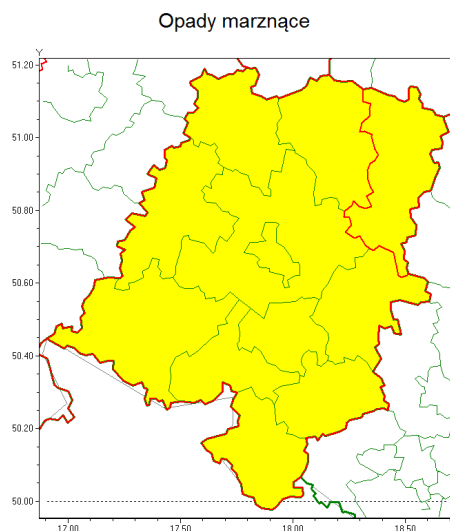

Zasięg ostrzeżenia w województwie

Ostrzeżenie meteorologiczne Nr 20

Nazwa biura	IMGW-PIB Centralne Biuro Prognoz Meteorologicznych - Wydział we Wrocławiu
Zjawisko/stopień zagrożenia	Opady marznące/1
Obszar	województwo opolskie powiat oleski
Ważność	od godz. 03:00 dnia 17.02.2021 do godz. 11:00 dnia 17.02.2021
Przebieg	Prognozuje się wystąpienie słabych opadów marznącego deszczu oraz mroźki powodujących gołoledź.
Prawdopodobieństwo wystąpienia zjawiska(%)	90%
Uwagi	Brak.
Dyrektor synoptyk IMGW-PIB	Piotr Ojrzyski
Godzina i data wydania	godz. 11:51 dnia 16.02.2021
SMS	IMGW-PIB OSTRZEŻENIE: MARZNĄCE OPADY/1 opolskie/oleski od 03:00/17.02 do 11:00/17.02.2021 marznące opady, drogi liskie.