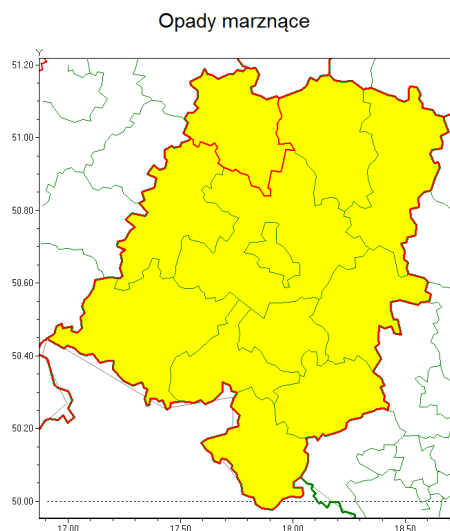

Zasięg ostrzeżenia w województwie

Ostrzeżenie meteorologiczne Nr 20

Nazwa biura	IMGW-PIB Centralne Biuro Prognoz Meteorologicznych - Wydział we Wrocławiu
Zjawisko/stopień zagrożenia	Opady marznące/1
Obszar	województwo opolskie powiat namysłowski
Ważność	od godz. 03:00 dnia 17.02.2021 do godz. 11:00 dnia 17.02.2021
Przebieg	Prognozuje się wystąpienie słabych opadów marznącego deszczu oraz mroźki powodujących gołoledź.
Prawdopodobieństwo wystąpienia zjawiska(%)	90%
Uwagi	Brak.
Dyrektor synoptyk IMGW-PIB	Piotr Ojrzyski
Godzina i data wydania	godz. 11:51 dnia 16.02.2021
SMS	IMGW-PIB OSTRZEŻENIE: MARZNĄCE OPADY/1 opolskie/namysłowski od 03:00/17.02 do 11:00/17.02.2021 marznące opady, drogi liskie.