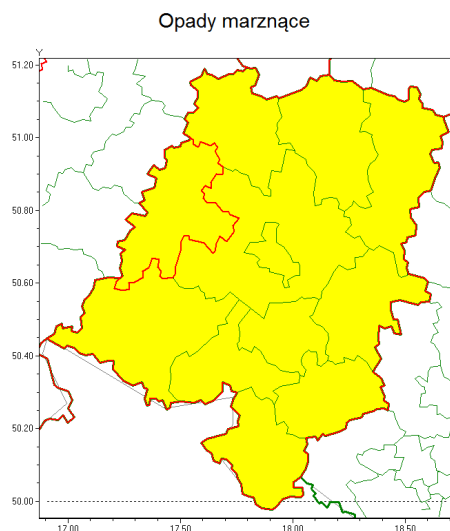

### Zasięg ostrzeżenia w województwie

### Ostrzeżenie meteorologiczne Nr 21

<b>Nazwa biura</b>	IMGW-PIB Centralne Biuro Prognoz Meteorologicznych - Wydział we Wrocławiu
<b>Zjawisko/stopień zagrożenia</b>	Opady marznące/1
<b>Obszar</b>	województwo opolskie <b>powiat brzeski</b>
<b>Ważność</b>	od godz. 03:00 dnia 17.02.2021 do godz. 11:00 dnia 17.02.2021
<b>Przebieg</b>	Prognozuje się wystąpienie słabych opadów marznącego deszczu oraz mroźki powodujących gołoledź.
<b>Prawdopodobieństwo wystąpienia zjawiska(%)</b>	90%
<b>Uwagi</b>	Brak.
<b>Dyrektor synoptyk IMGW-PIB</b>	Piotr Ojrzyski
<b>Godzina i data wydania</b>	godz. 11:51 dnia 16.02.2021
<b>SMS</b>	IMGW-PIB OSTRZEŻENIE: MARZNĄCE OPADY/1 opolskie/brzeski od 03:00/17.02 do 11:00/17.02.2021 marznące opady, drogi liskie.