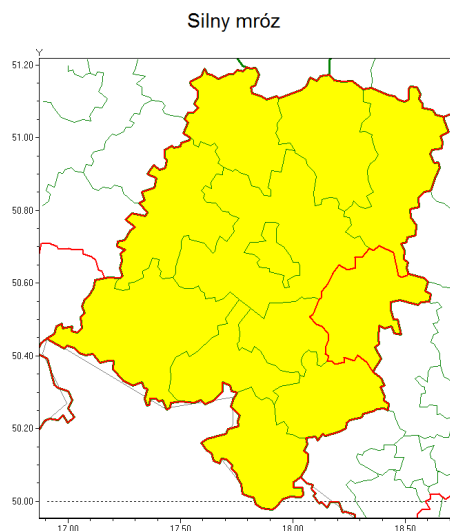

### Zasięg ostrzeżenia w województwie

### Ostrzeżenie meteorologiczne Nr 21

<b>Nazwa biura</b>	IMGW-PIB Centralne Biuro Prognoz Meteorologicznych - Wydział we Wrocławiu
<b>Zjawisko/stopień zagrożenia</b>	Silny mróz/ 1
<b>Obszar</b>	województwo opolskie <b>powiat strzelecki</b>
<b>Ważność</b>	od godz. 23:00 dnia 12.02.2021 do godz. 09:00 dnia 13.02.2021
<b>Przebieg</b>	Prognozuje się temperatury minimalne w nocy od -15°C do -12°C, przy rozporządzeniach około -19°C. Wiatr o średniej prędkości od 7 km/h do 13 km/h.
<b>Prawdopodobieństwo wystąpienia zjawiska(%)</b>	80%
<b>Uwagi</b>	Brak.
<b>Dyrektor synoptyk IMGW-PIB</b>	Piotr Ojrzyski
<b>Godzina i data wydania</b>	godz. 12:25 dnia 12.02.2021
<b>SMS</b>	IMGW-PIB OSTRZEŻA: MRÓZ/1 opolskie/strzelecki od 23:00/12.02 do 09:00/13.02.2021 temp. min -19 st, wiatr 10 km/h.