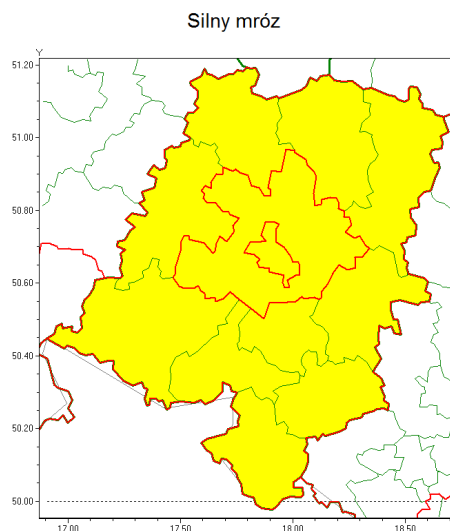

Zasięg ostrzeżenia w województwie

Ostrzeżenie meteorologiczne Nr 20

Nazwa biura	IMGW-PIB Centralne Biuro Prognoz Meteorologicznych - Wydział we Wrocławiu
Zjawisko/stopień zagrożenia	Silny mróz/ 1
Obszar	województwo opolskie powiat opolski
Ważność	od godz. 23:00 dnia 12.02.2021 do godz. 09:00 dnia 13.02.2021
Przebieg	Prognozuje się temperatury minimalne w nocy od -15°C do -12°C, przy rozporządzeniach około -19°C. Wiatr o średniej prędkości od 7 km/h do 13 km/h.
Prawdopodobieństwo wystąpienia zjawiska(%)	80%
Uwagi	Brak.
Dyrektor synoptyk IMGW-PIB	Piotr Ojrzyski
Godzina i data wydania	godz. 12:25 dnia 12.02.2021
SMS	IMGW-PIB OSTRZEŻENIE: MRÓZ/1 opolskie/opolski od 23:00/12.02 do 09:00/13.02.2021 temp. min -19 st, wiatr 10 km/h.